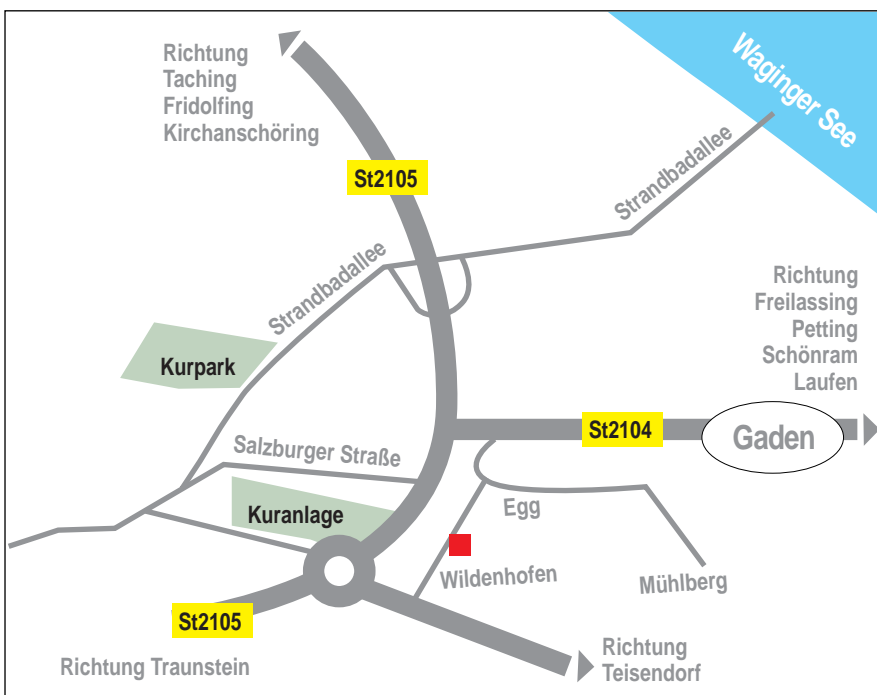

ANFAHRT

Waging

Landhaus Tanner
 Aglassing 1
 83329 Waging am See